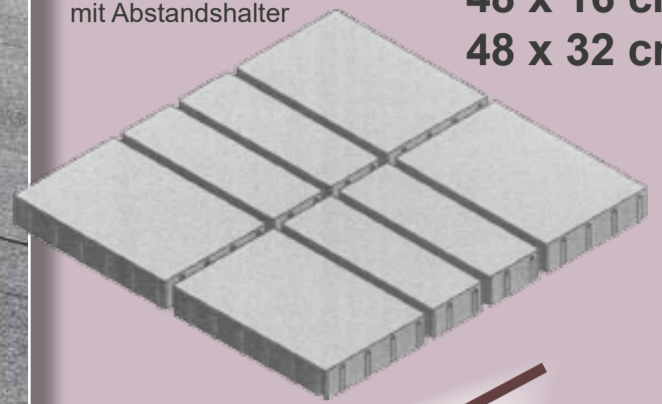

NEU: einzigartiges VARIO Modul mit **großen** Steingrößen

Steinhöhe 8 cm
ohne Fase (geradlinig)
mit Abstandshalter

Formate:
48 x 16 cm
48 x 32 cm

ab ~~26,30 €/m²~~
21,04 €/m²*

AKTIONS-
Preis
20%
gespart

0%