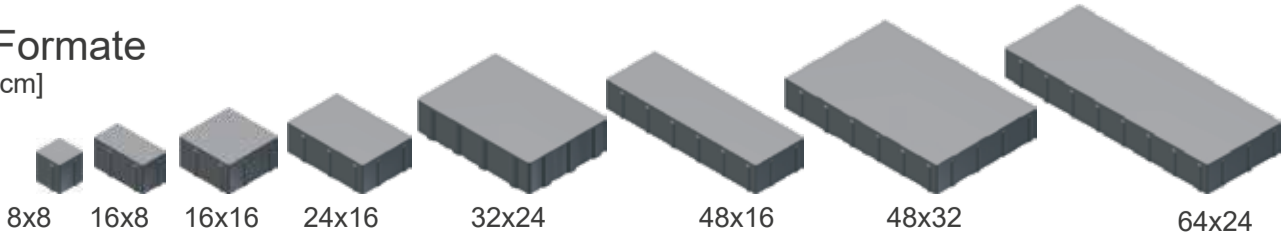

schiefer color-mix Kleinformate

schiefer color-mix Großformate

Ausführung	regulärer Preis	Aktionspreis €/m²
muschelkalk schiefer color-mix	~~33,20 €~~	26,56 €