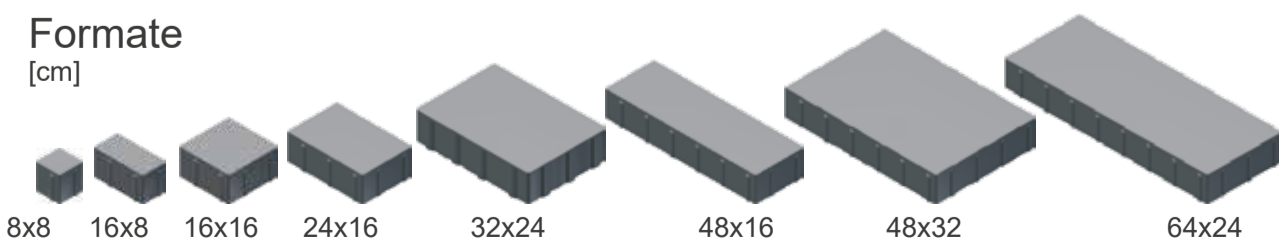

muschelkalk

Steinhöhe 8 cm
unregelmäßig gealterte Kanten
mit Abstandshalter

oben: Castillo mit
großformatigen Steinen

links: Castillo im Kleinformat

unten im Zusammenspiel mit
UNICA Rustikal muschelkalk

Formate
[cm]