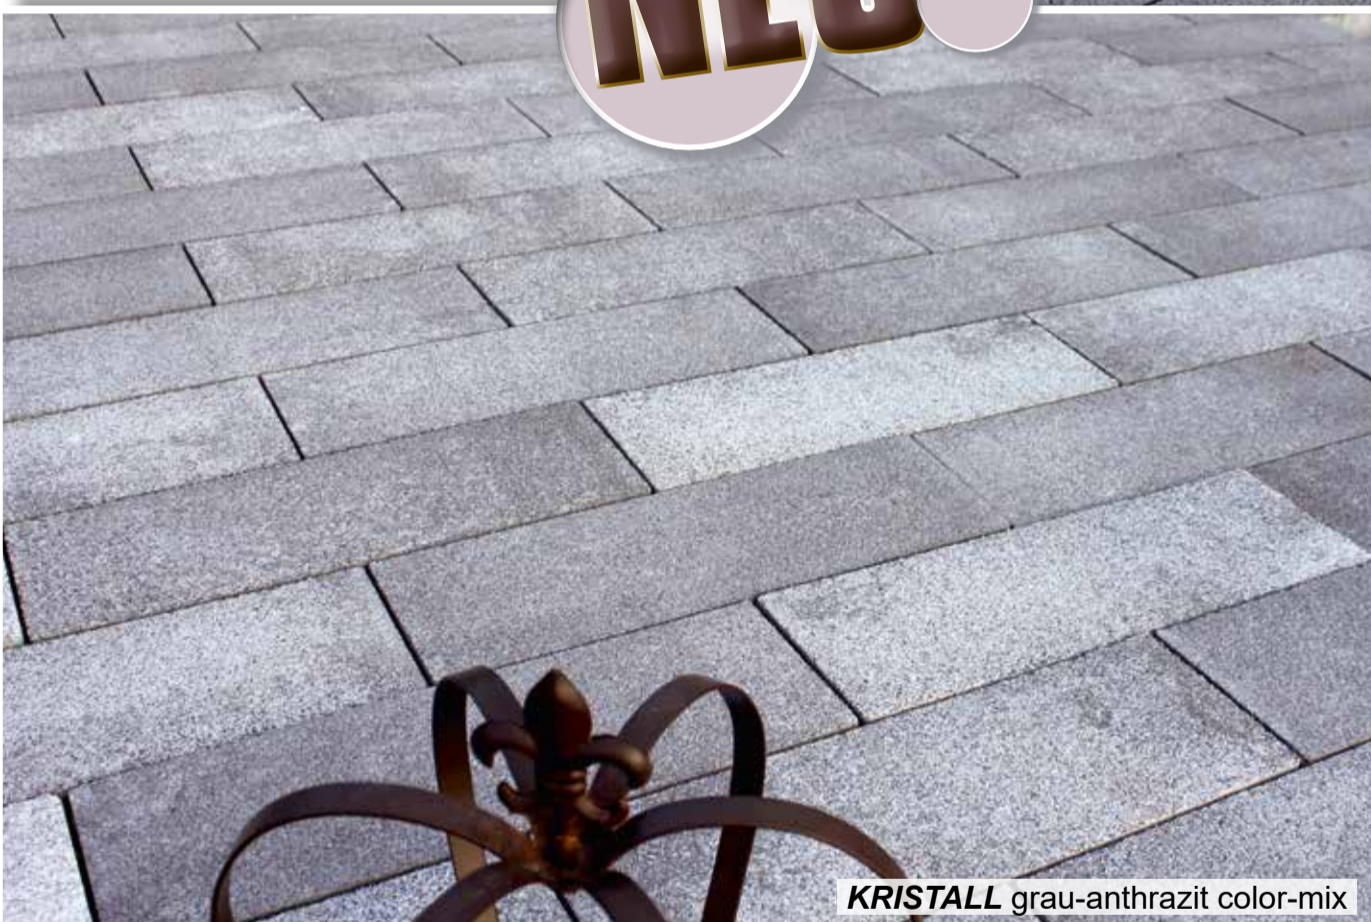

KRISTALL grau-weiß color-mix

KRISTALL grau-anthrazit color-mix

besonders edel

Formate
[cm]