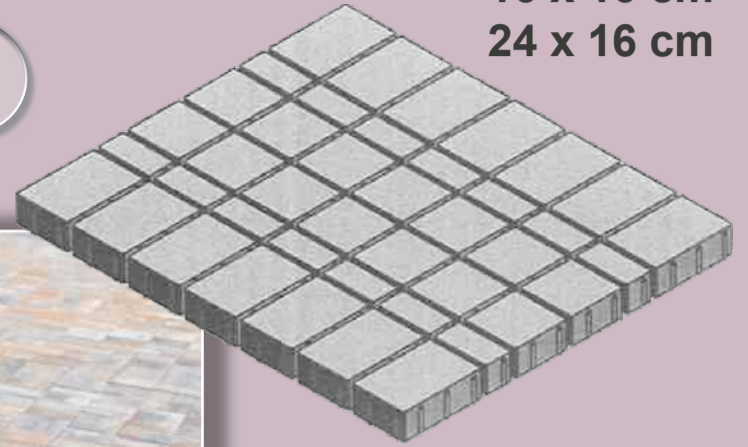

Steinhöhe 8 cm
ohne Fase (geradlinig)
mit Abstandshalter

Formate:
16 x 8 cm
16 x 16 cm
24 x 16 cm

VarioModul 1

ab ~~26,30 €/m²~~
21,04 €/m²*

AKTIONSPREIS
20% gespart

beliebtestes Produkt

natürliche Farbe

grau-beige color-mix