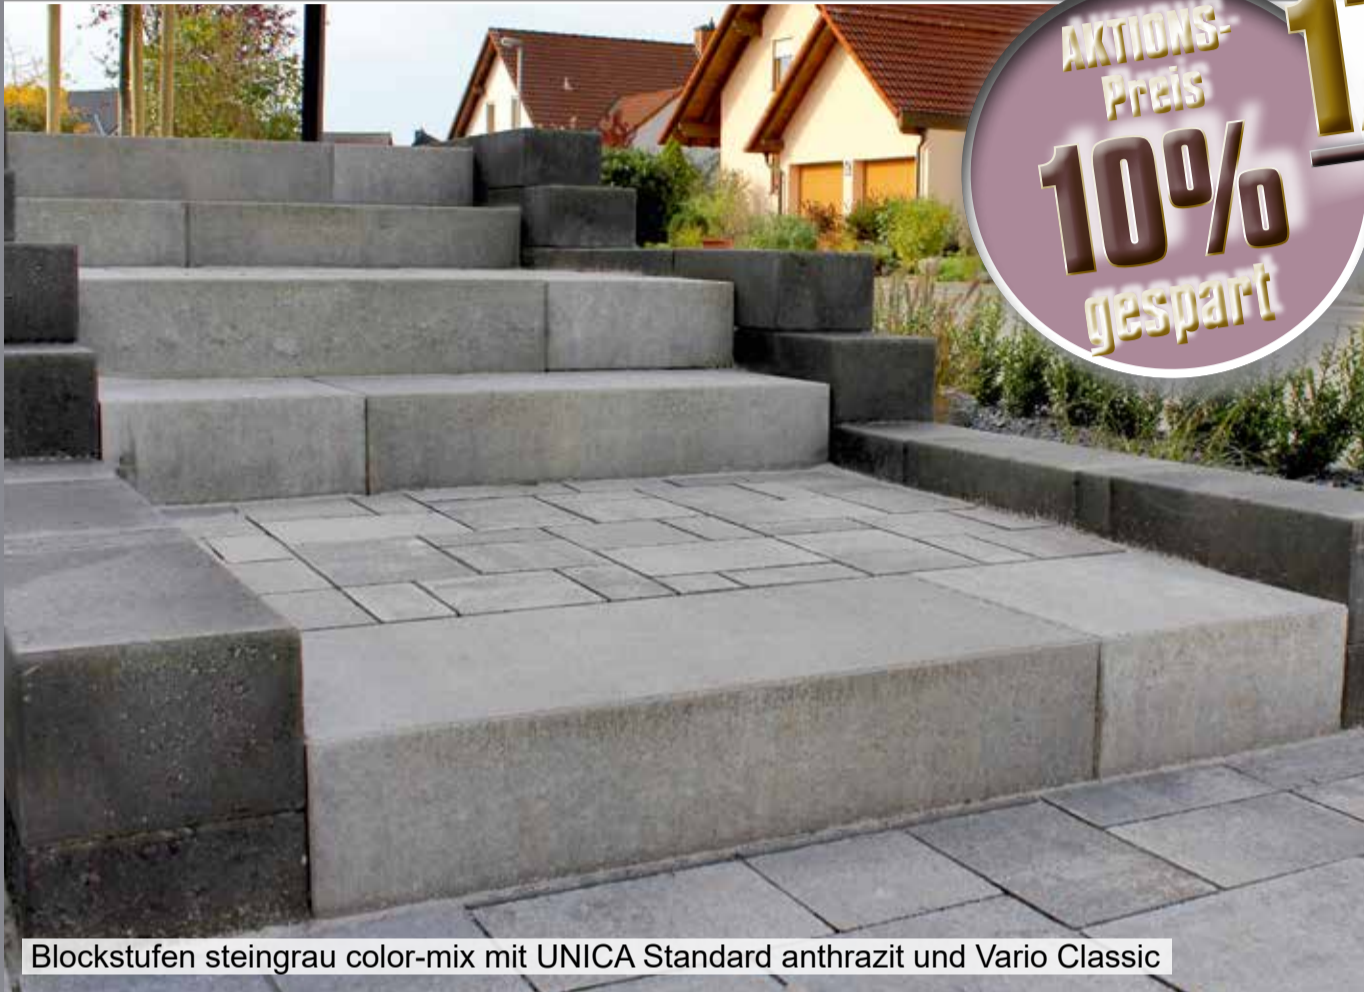

Blockstufen

Maße [cm]
L x B x H:
100 x 35 x 15
75 x 35 x 15
50 x 35 x 15

hoch hinaus

ab ~~19,87 €/Stück~~

17,89 €/stück*

AKTIONS-
Preis
**10%
gespart**

Blockstufen steingrau color-mix mit UNICA Standard anthrazit und Vario Classic